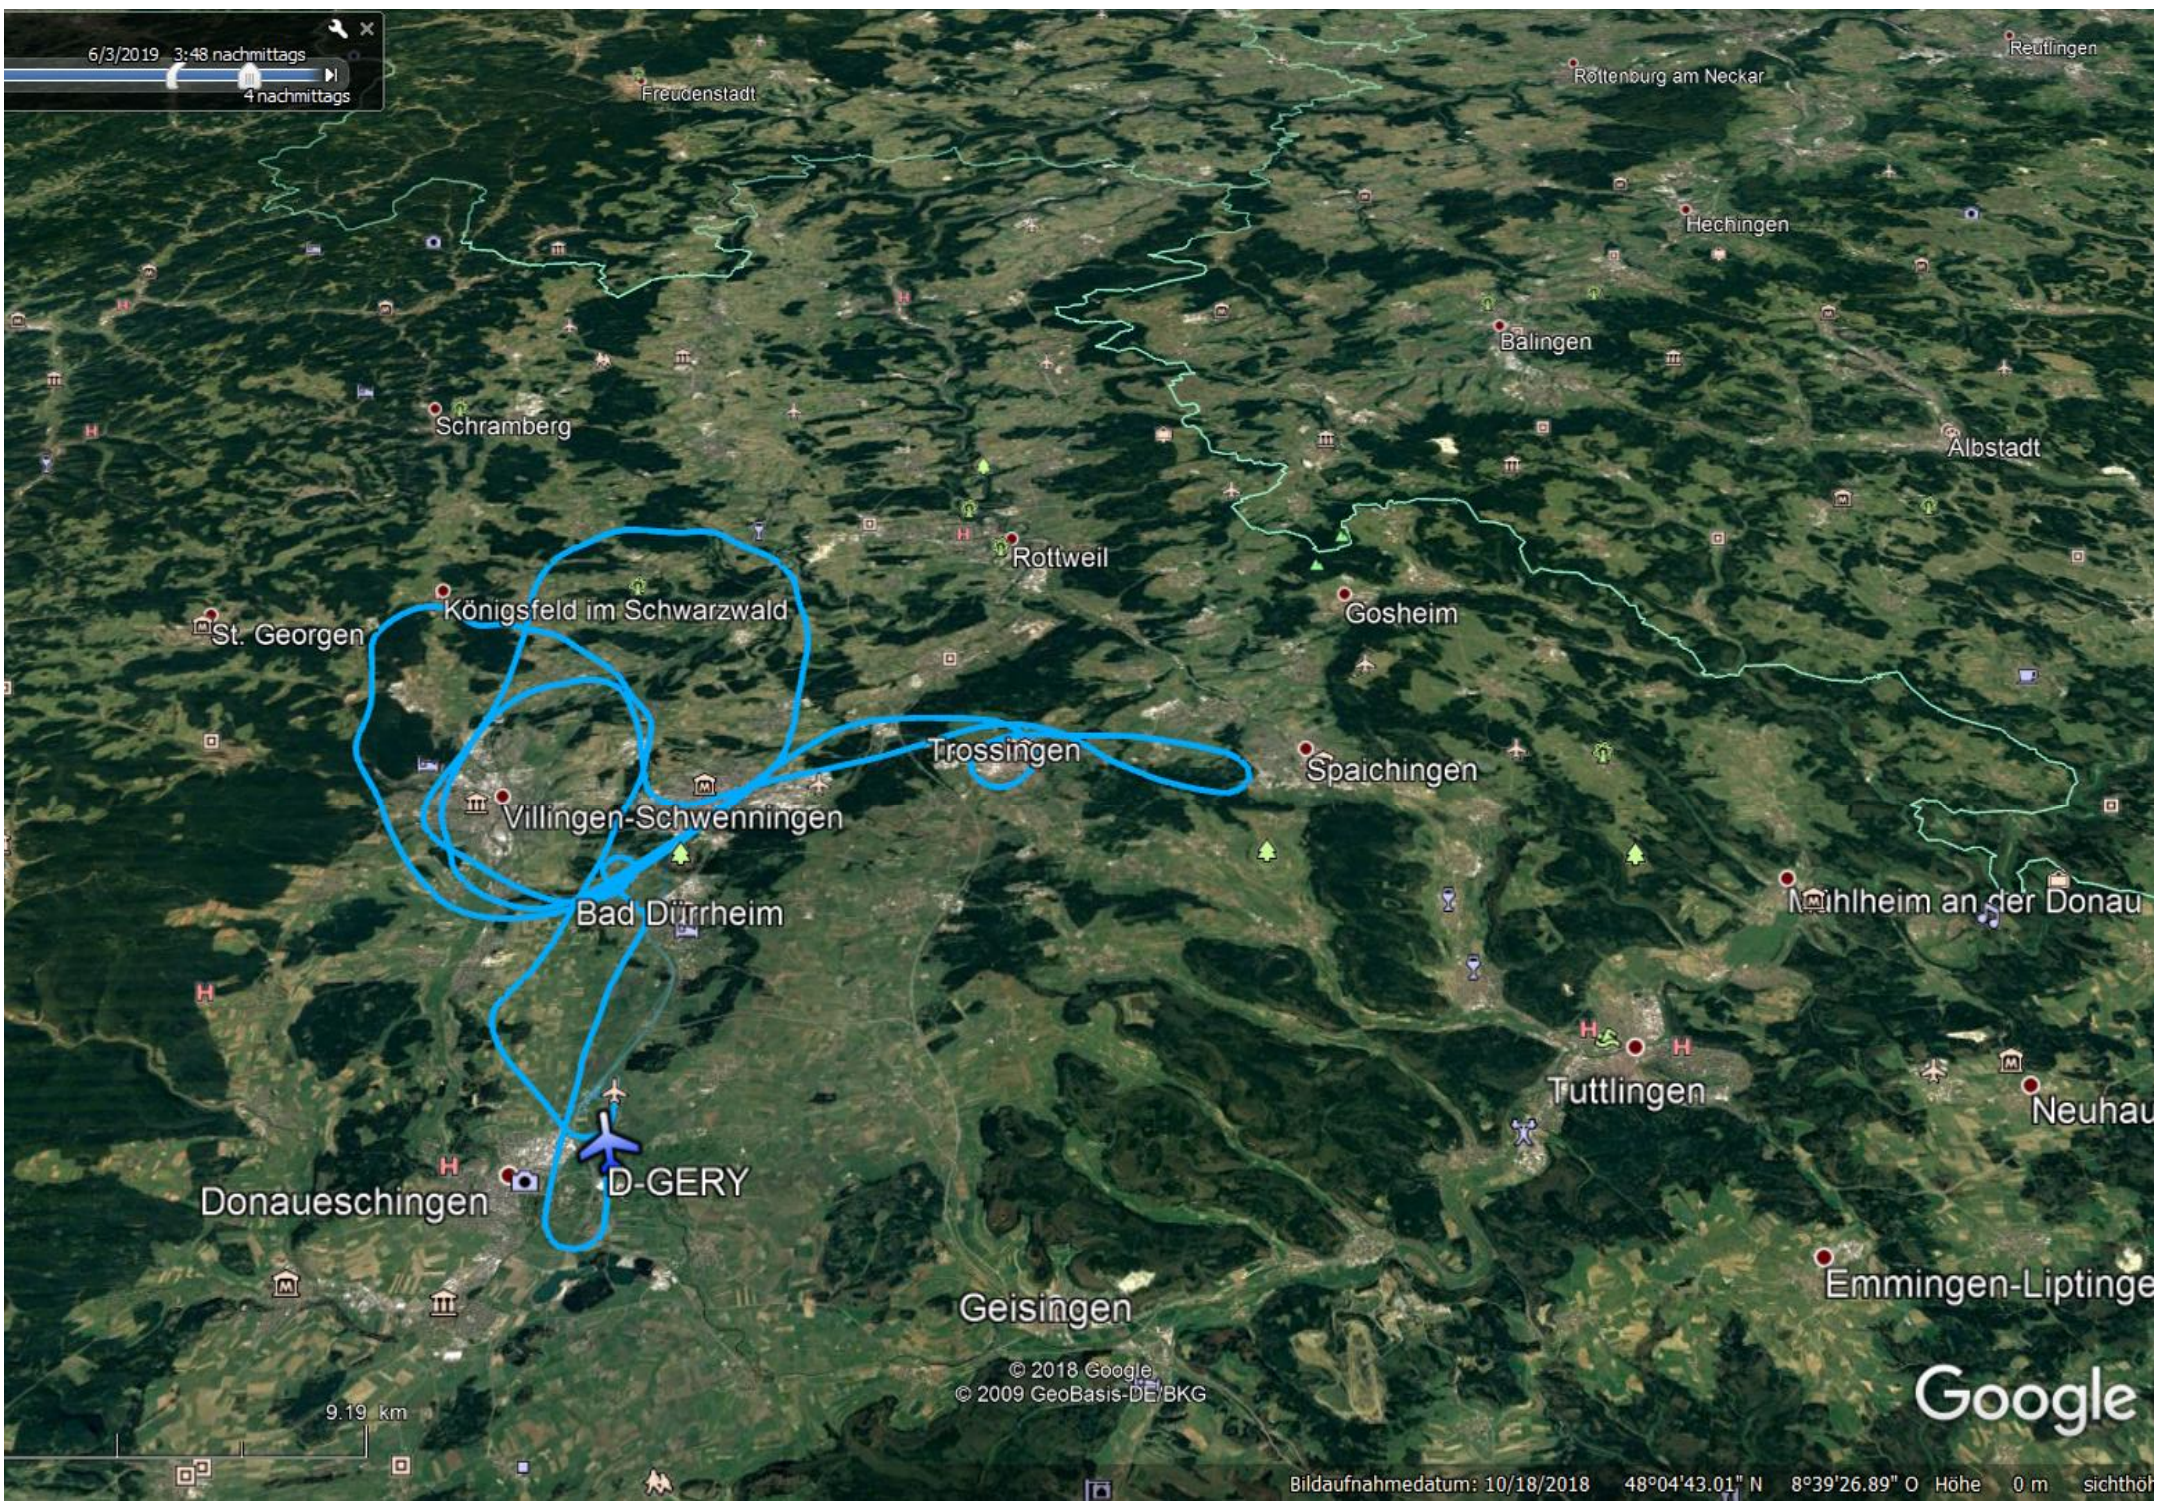

6/3/2019 3:48 nachmittags  
4 nachmittags

© 2018 Google  
© 2009 GeoBasis-DE/BKG

Google

Bildaufnahmedatum: 10/18/2018 48°04'43.01" N 8°39'26.89" O Höhe 0 m sichthöh