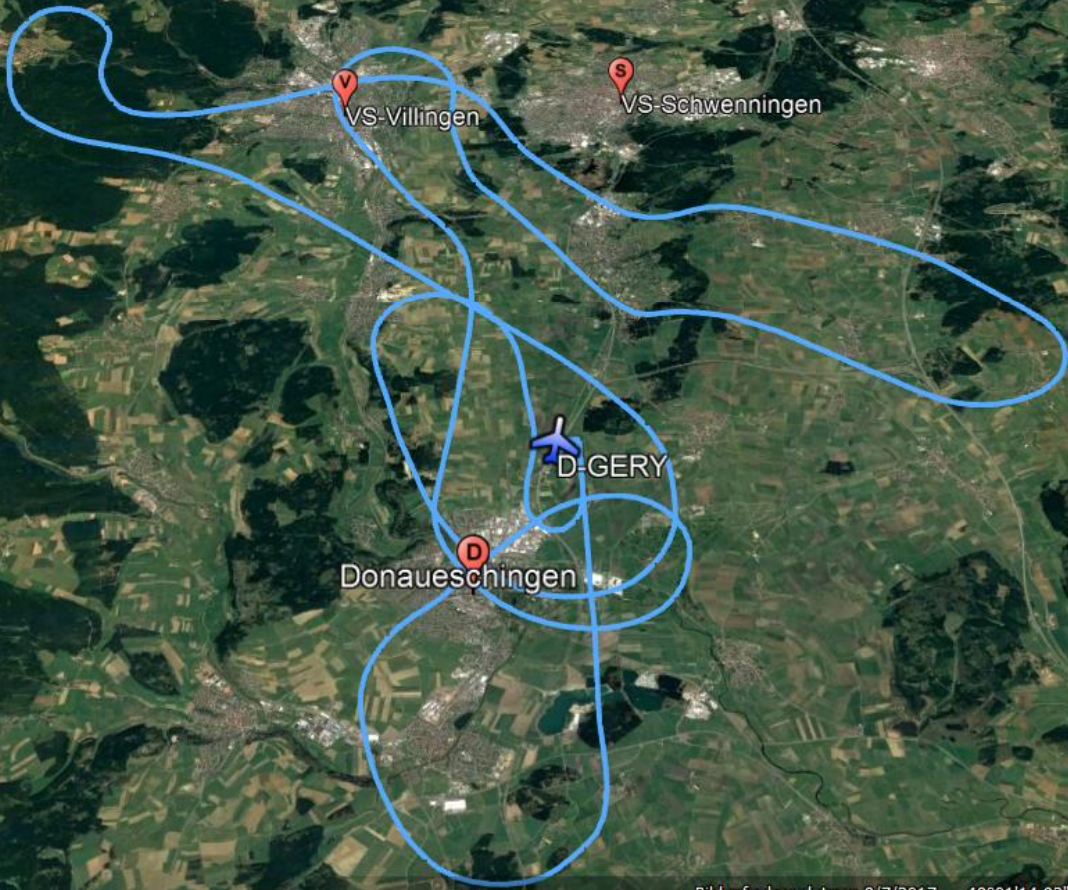

7/4/2018 5:10:34 nachmittags

VS-Villingen

VS-Schwenningen

D-GERY

Donaueschingen

6.32 km

Google Earth

Bildaufnahmedatum: 8/7/2017 48°01'14.93" N 8°30'06.48" O Höhe 0 m sichthöhe 25.64 km