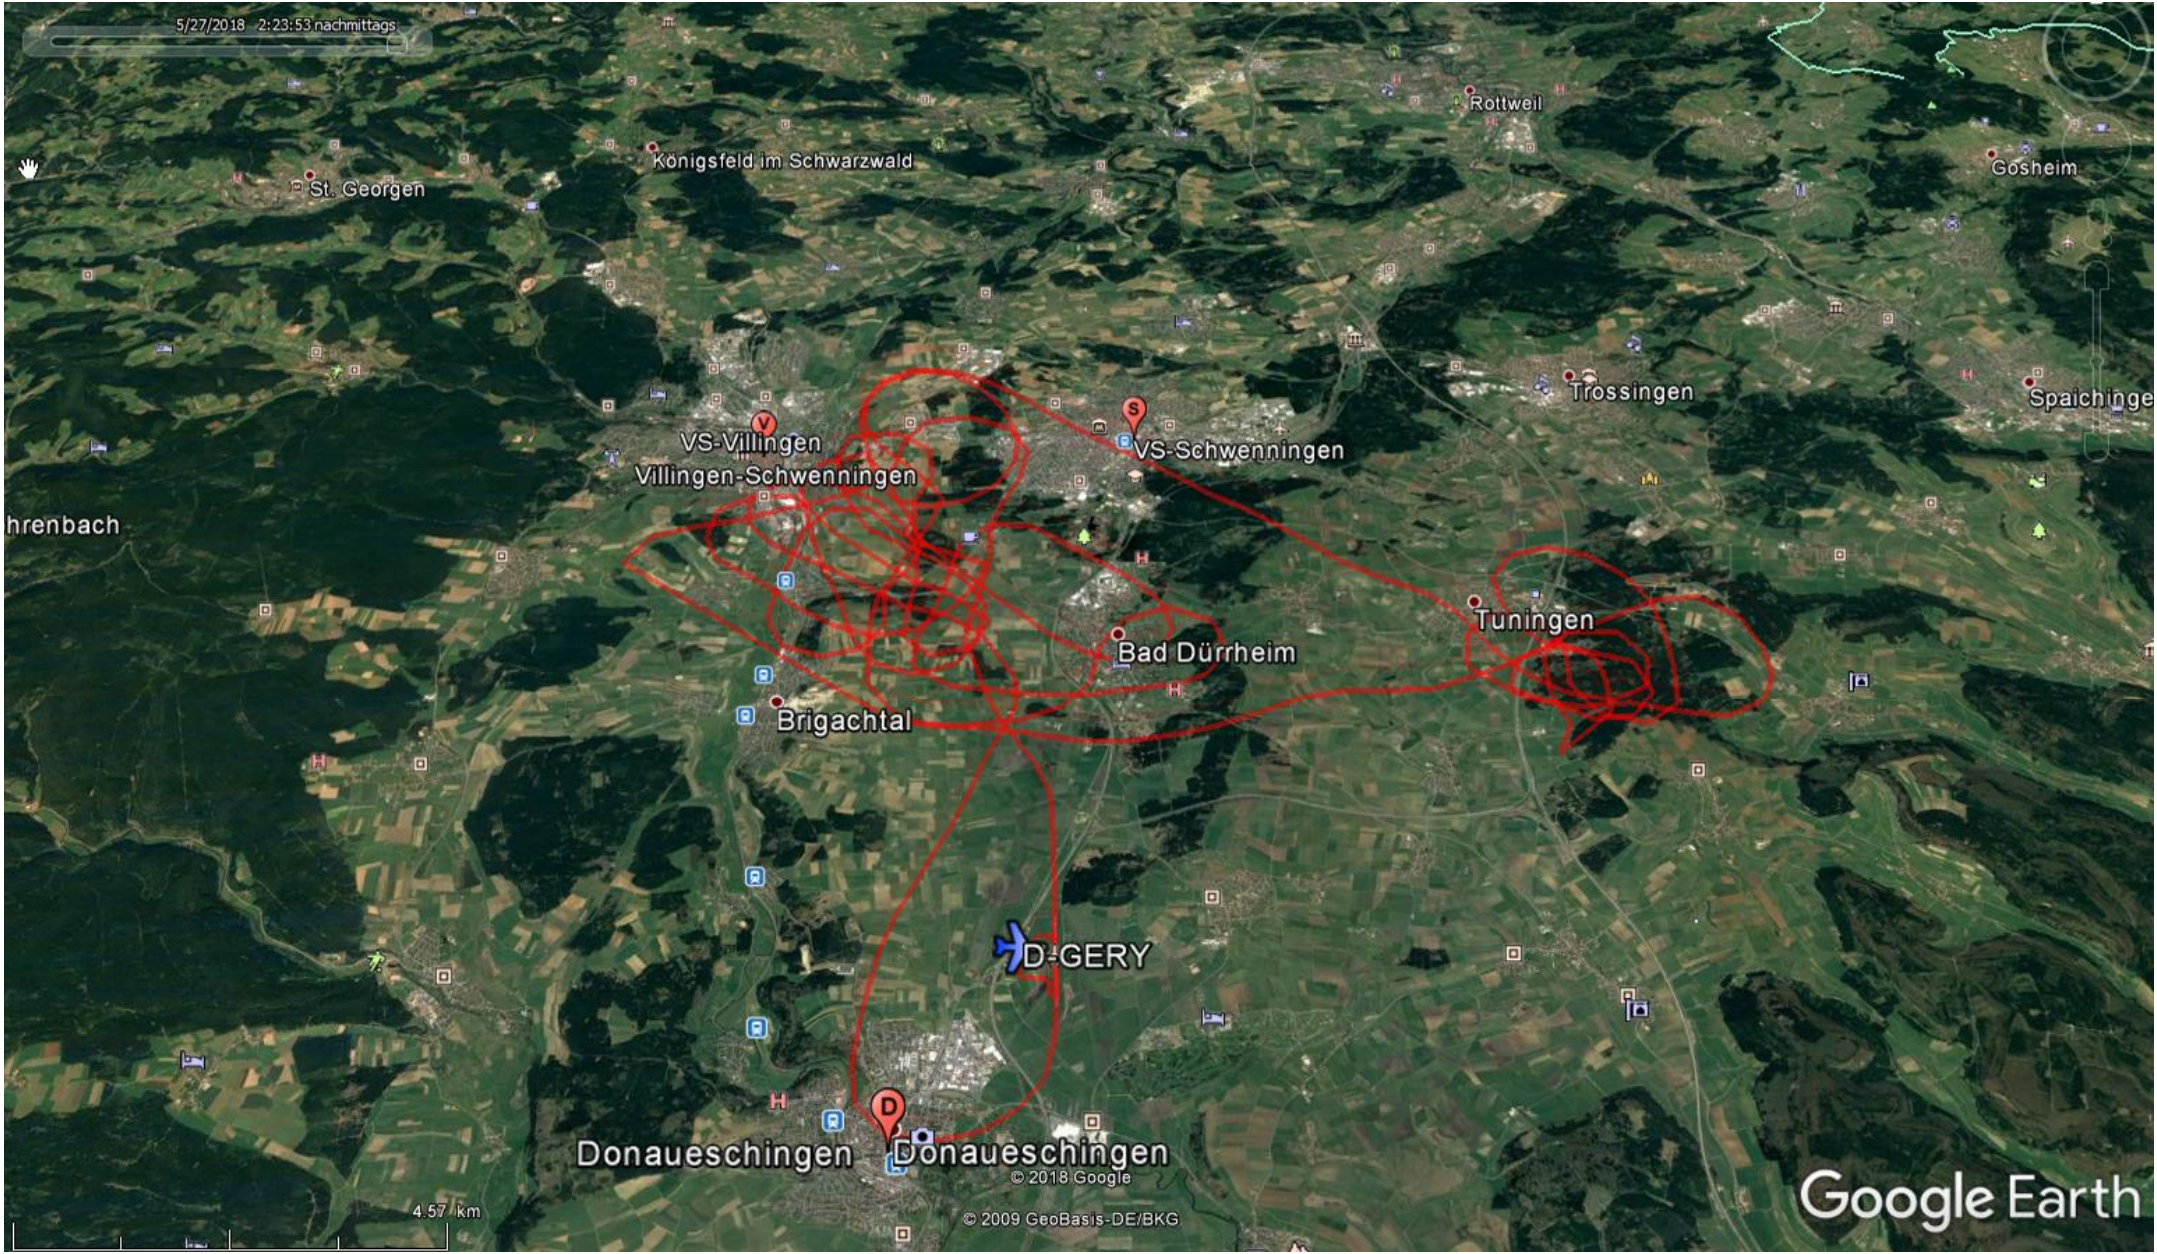

5/27/2018 2:23:53 nachmittags

hrenbach

4.57 km

© 2009 GeoBasis-DE/BKG

Google Earth